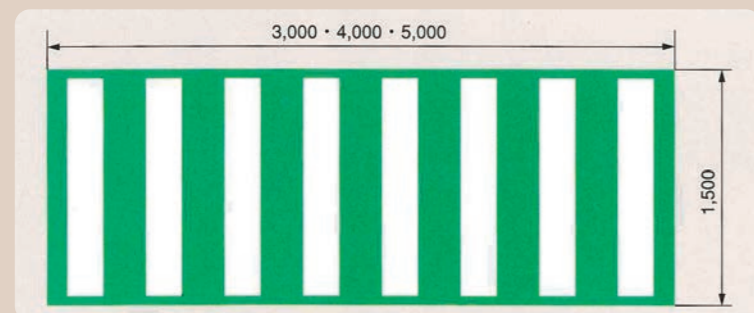

マット

横断マット

1. ◆横断マット(片面) 1,000mm×2,000mm 12,500円(税別)
   - ◆横断マット(片面) 1,500mm×3,000mm 30,000円(税別)
   - ◆横断マット(片面) 1,500mm×4,000mm 35,000円(税別)
   - ◆横断マット(片面) 1,500mm×5,000mm 40,000円(税別)
   - ◆踏切マット(片面) 1,000mm×2,000mm 16,000円(税別)
   - ◆踏切マット(片面) 1,000mm×3,000mm 30,000円(税別)
2. 素材:ターポリン