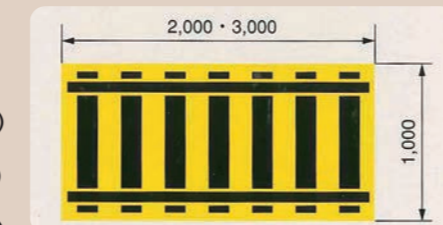

マット

横断マット

1. ◆横断マット(片面) 1,000mm×2,000mm 12,500円(税別)
   - ◆横断マット(片面) 1,500mm×3,000mm 30,000円(税別)
   - ◆横断マット(片面) 1,500mm×4,000mm 35,000円(税別)
   - ◆横断マット(片面) 1,500mm×5,000mm 40,000円(税別)
   - ◆踏切マット(片面) 1,000mm×2,000mm 16,000円(税別)
   - ◆踏切マット(片面) 1,000mm×3,000mm 30,000円(税別)
2. 素材:ターポリン