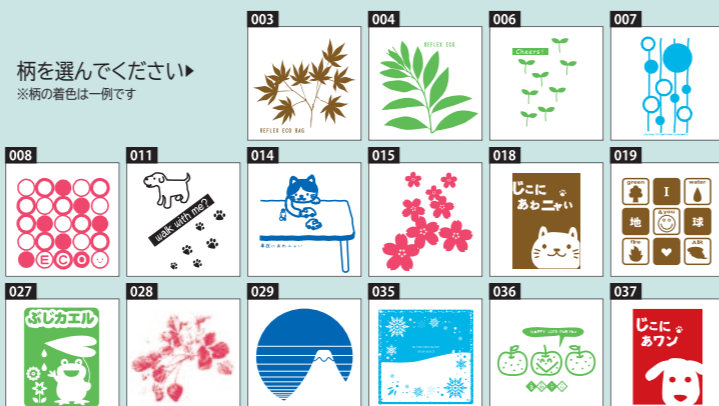

リフレクター

反射バッグニヤーム

サイズ: 60×50mm
材質: PVC、MPS 反射材、キューブ反射材
付属品: ナスカン(金)、カシメ

150円 (500以上)
145円 (1,000以上)
140円 (2,000以上) ※税別

エコバッグ

反射エコトート

色を選んでください
※実物とは若干異なる場合があります

柄を選んでください
※柄の着色は一例です